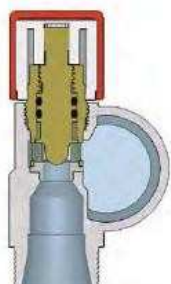

Новая версия коллекторов с запорно-балансировочными вентилями имеет встроенные клапаны с возможностью более точной балансировки петли с функцией полного перекрытия.

Регулирующая ручка снабжена шкалой поворотов открытия клапана, что позволяет осуществить визуальный контроль степени открытия клапана.

Поз. 0  
Полностью закрытый

Поз. 5.5  
Полностью открытый

МЕТКА ПОЗИЦИИ РЕГУЛИРУЮЩЕЙ РУЧКИ

Степень открытия определяется по риску на коллекторе, которая совпадает с каким-либо значением на шкале ручки. Вентили вращаются на 360° между позициями «0» - полностью закрытый и «5.5» - полностью открытый. При открытии клапана ручка не перемещается вдоль оси движения клапана, сохраняя габаритные размеры коллектора.

Открывать и закрывать клапан можно рукой без использования каких-либо дополнительных инструментов, что упрощает регулировку и позволяет её делать даже в ограниченном пространстве.

После открытия клапана в нужное положение, на регулируемую ручку можно установить красный пластиковый колпачок, который скрывает регулируемую ручку от несанкционированного вмешательства.

Измененная конфигурация золотника вентиля имеет классическую форму балансировочного вентиля с хорошо обтекаемыми конфигурациями, которые препятствуют шумообразованию и возникновению кавитации.

Вентиль позволяет произвести плавную и точную балансировку каждого контура в диапазоне пропускной способности от 0,27 до 1,26 м<sup>3</sup>/ч и определяется по таблице, которая находится в техническом паспорте на изделие.